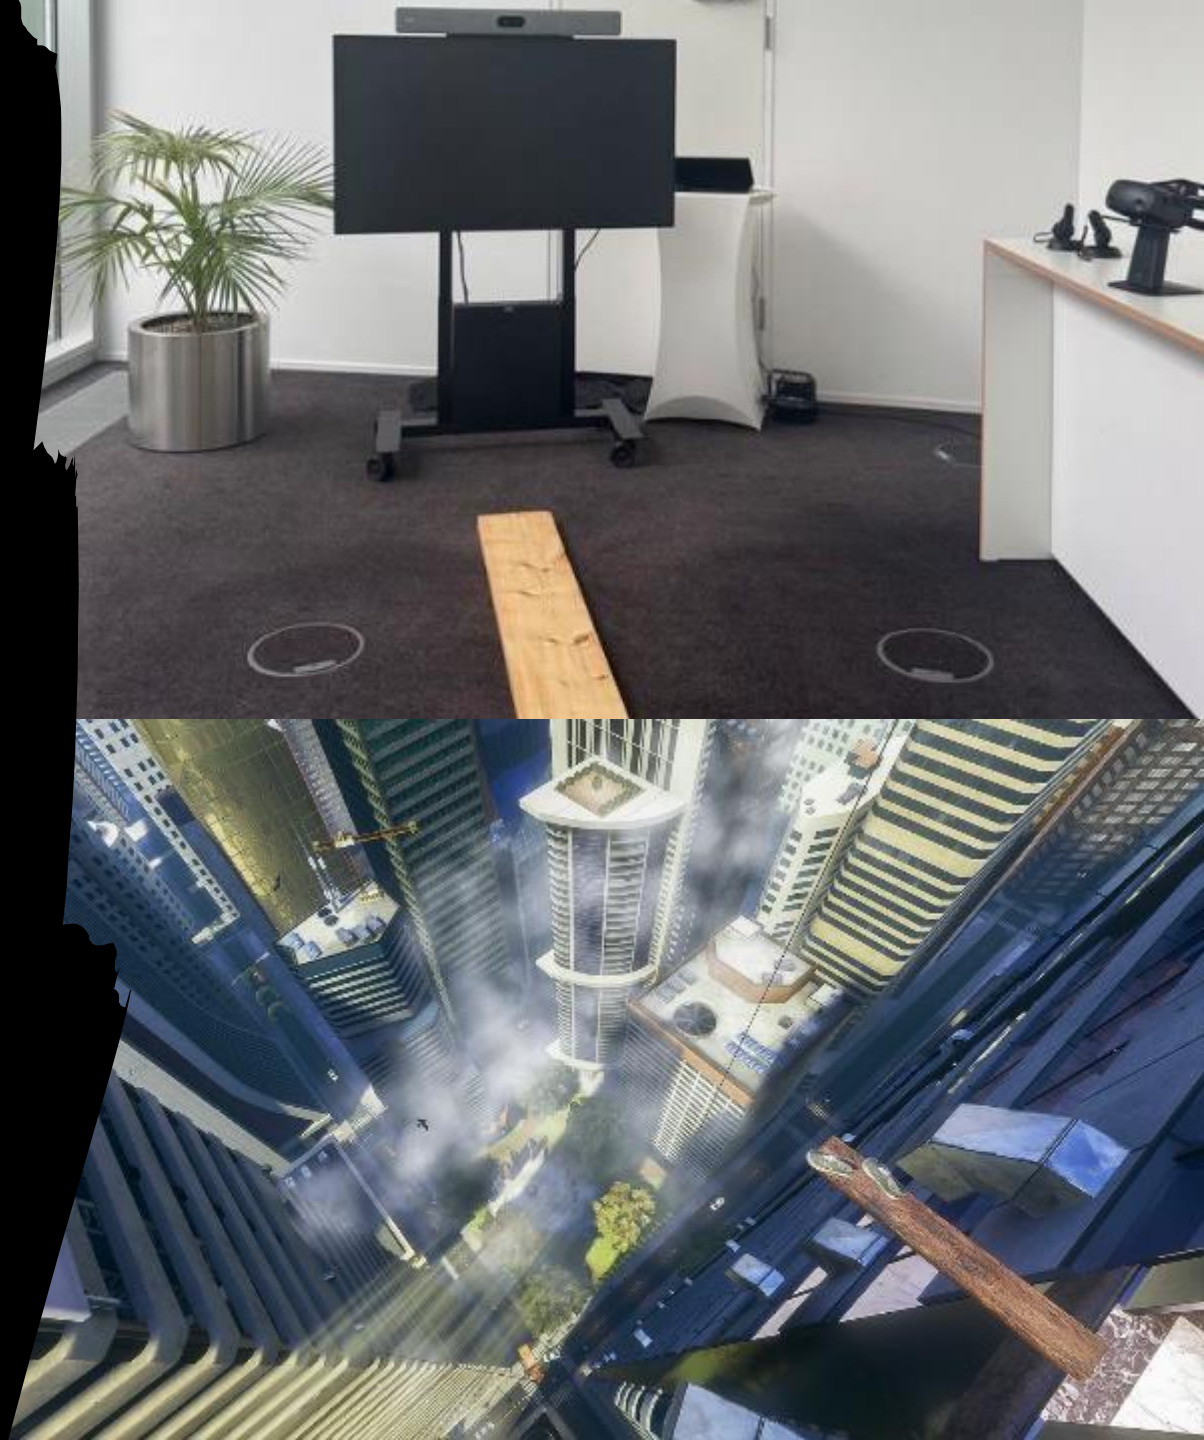

VR Plank Challenge

Take the VR glasses and step on a real plank outside of a virtual skyscraper. Can you feel the vertigo?

- <https://youtu.be/4M92kfnpg-k>
- Spieldauer 45-90s, je nachdem, wie schnell man fällt
- Für die Challenge steht 1 Plank bereit.
- **Flächenbedarf: 2x2m**