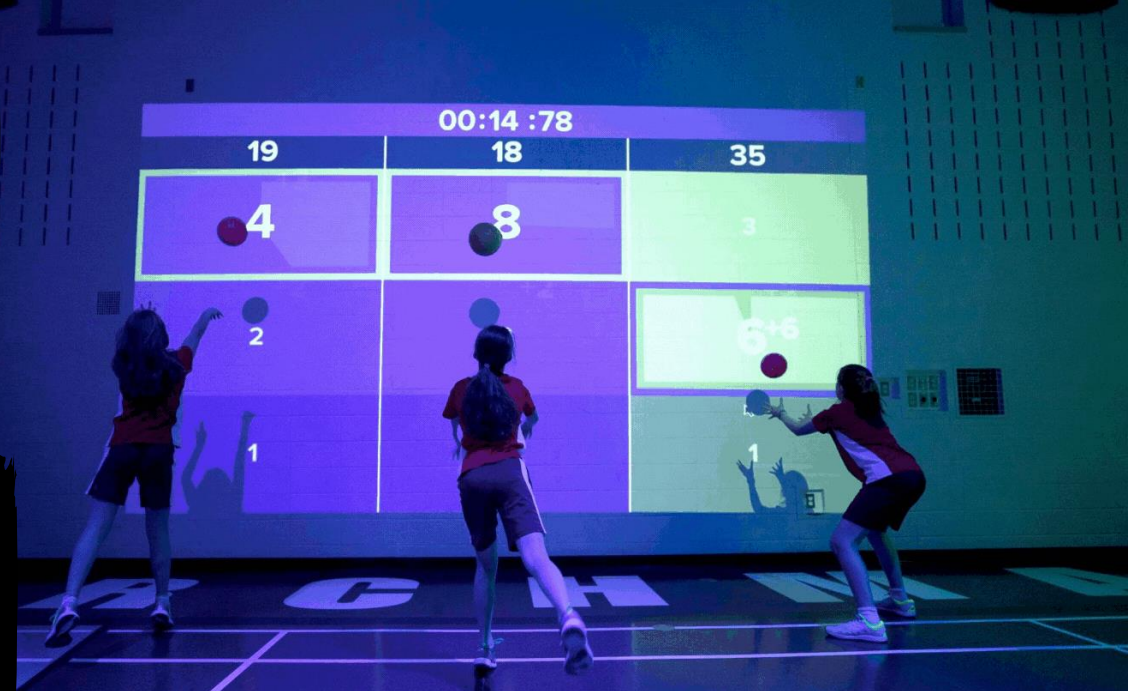

Virtual Reality und Retro Gaming Katalog

ON THE ROCK

LÜ

Exergame

- Die zahlreichen Spiele können von einer Person, bis hin zu einer vielfachen Anzahl von Personen gespielt werden.
- Das LÜ ist eine intelligente Umgebung, welche das Verhalten und die Interaktion der Spieler versteht und in Echtzeit auf sie reagiert.
- Jeder Raum kann schnell in ein interaktives Spielfeld, welches virtuelle Computerspiele mit Sport und Bewegung kombiniert, umgewandelt werden.
- Hier kommen hauptsächlich Bälle zum Einsatz
- Die Bälle müssen an die Gewünschte stelle an der Wand geworfen werden, die je nach Spiel variiert

Exercube

Exergame

- Das Spiel kann im Singleplayer-Modus oder als kooperativer oder kompetitiver Multiplayer gespielt werden.
- der Spieler ist von drei Wänden umgeben, die gleichzeitig als Projektionsfläche und haptisches Interface für energetische Körperinteraktionen dienen.
- Hier muss im richtigen Moment die angezeigte Position an der Wand berührt werden.
- Timing ist ebenfalls gefragt, bei den verschiedenen Haltungen, welche eingenommen werden müssen

Climbing Wall (Mit Betreuung)

Exergame

- Ein – Zwei Spieler können an der Wand spielen
- Die interaktive Kletterwand lädt zu verschiedenen Spielen ein
- Sie können spielerisch Fledermäuse aus Bäumen jagen, dürfen einen mit „Strom“ geladenen Pfad nicht verlassen, müssen die Erde vor heranstürmenden Asteroiden beschützen oder können das legendäre Ping-Pong-Game an der Wand spielen. An der Climbing Wall erleben Sie all dies.
- Aber Vorsicht! Es ist schwieriger als es aussieht!