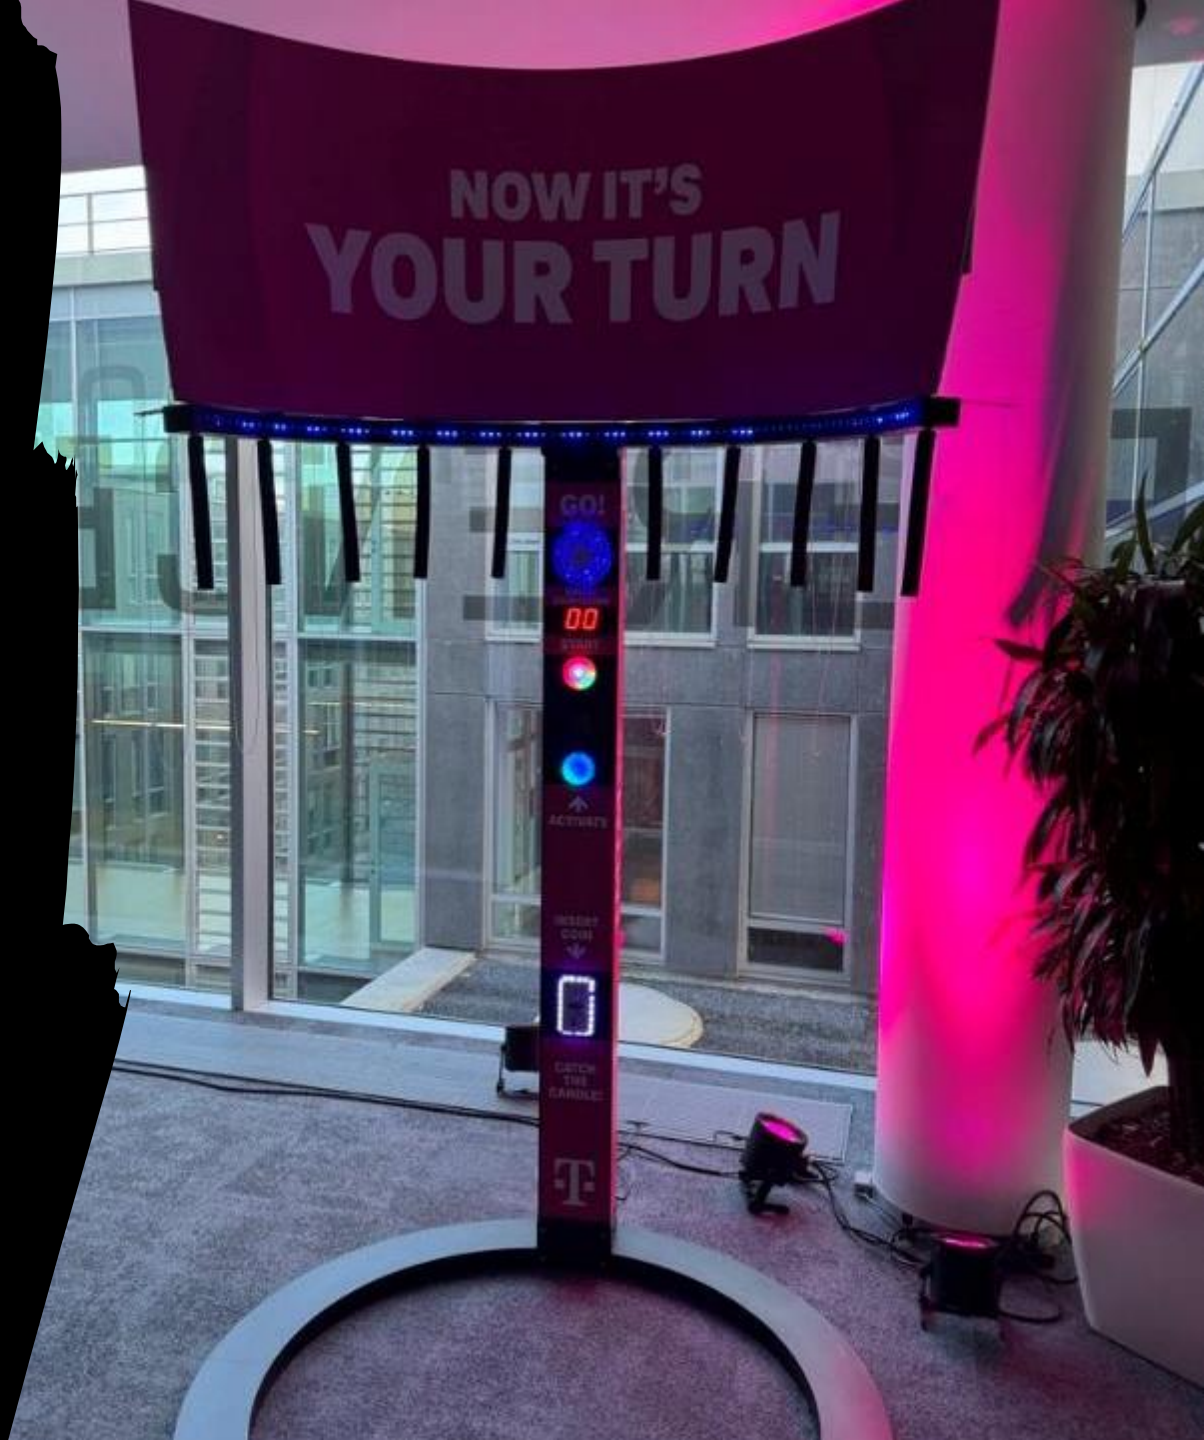

VR Plank Challenge

Take the VR glasses and step on a real plank outside of a virtual skyscraper. Can you feel the vertigo?

- <https://youtu.be/4M92kfnpg-k>
- Spieldauer 45-90s, je nachdem, wie schnell man fällt
- Für die Challenge steht 1 Plank bereit.
- **Flächenbedarf: 2x2m**

SPORTS ALL-IN-ONE

SAIO – der revolutionäre, interactive Bodenprojektor

- Über 50 Spiele
- Bis zu 6 Spielern
- <https://tinyurl.com/2b9e4q7l>
- Flächenbedarf: 4x2,5m

Candlelotto – Reaction Ring Challenge

The pins randomly falling down are printed with strategic topics, so do not drop them!

- Flächenbedarf: 2x2m
- Notwendiger Strom: 230V Schuko
- Branding an Branding Top & Sockel möglich

Icaros Flugsimulator

Virtual reality Flugsimulator

Heben Sie ab mit dem Icaros Virtual-reality Flugsimulator

Smart Bow

Archery – Anywhere, Anytime, Any Level

- Robin Hood, Legolas oder doch Katniss Everdenn? Egal, holt den Bogen raus und entscheidet selbst, ob ihr auf Zielscheiben, Früchte oder den bösen Wolf schießen wollt.
- Der Smart Bow wird wie ein richtiger Bogen genutzt, das Zuggewicht beträgt bei der Erwachsenenvariante 18lbs, in der Kinderversion 10lbs.
- Ob an vorhandene Konferenztechnik, ein Display oder eine LED Wand angeschlossen, der Smart Bow ist flexibel und schnell einsetzbar. Auf Wunsch auch als VR Variante zu haben.
- Nutzbar im Standalone oder Multiplayer Modus.