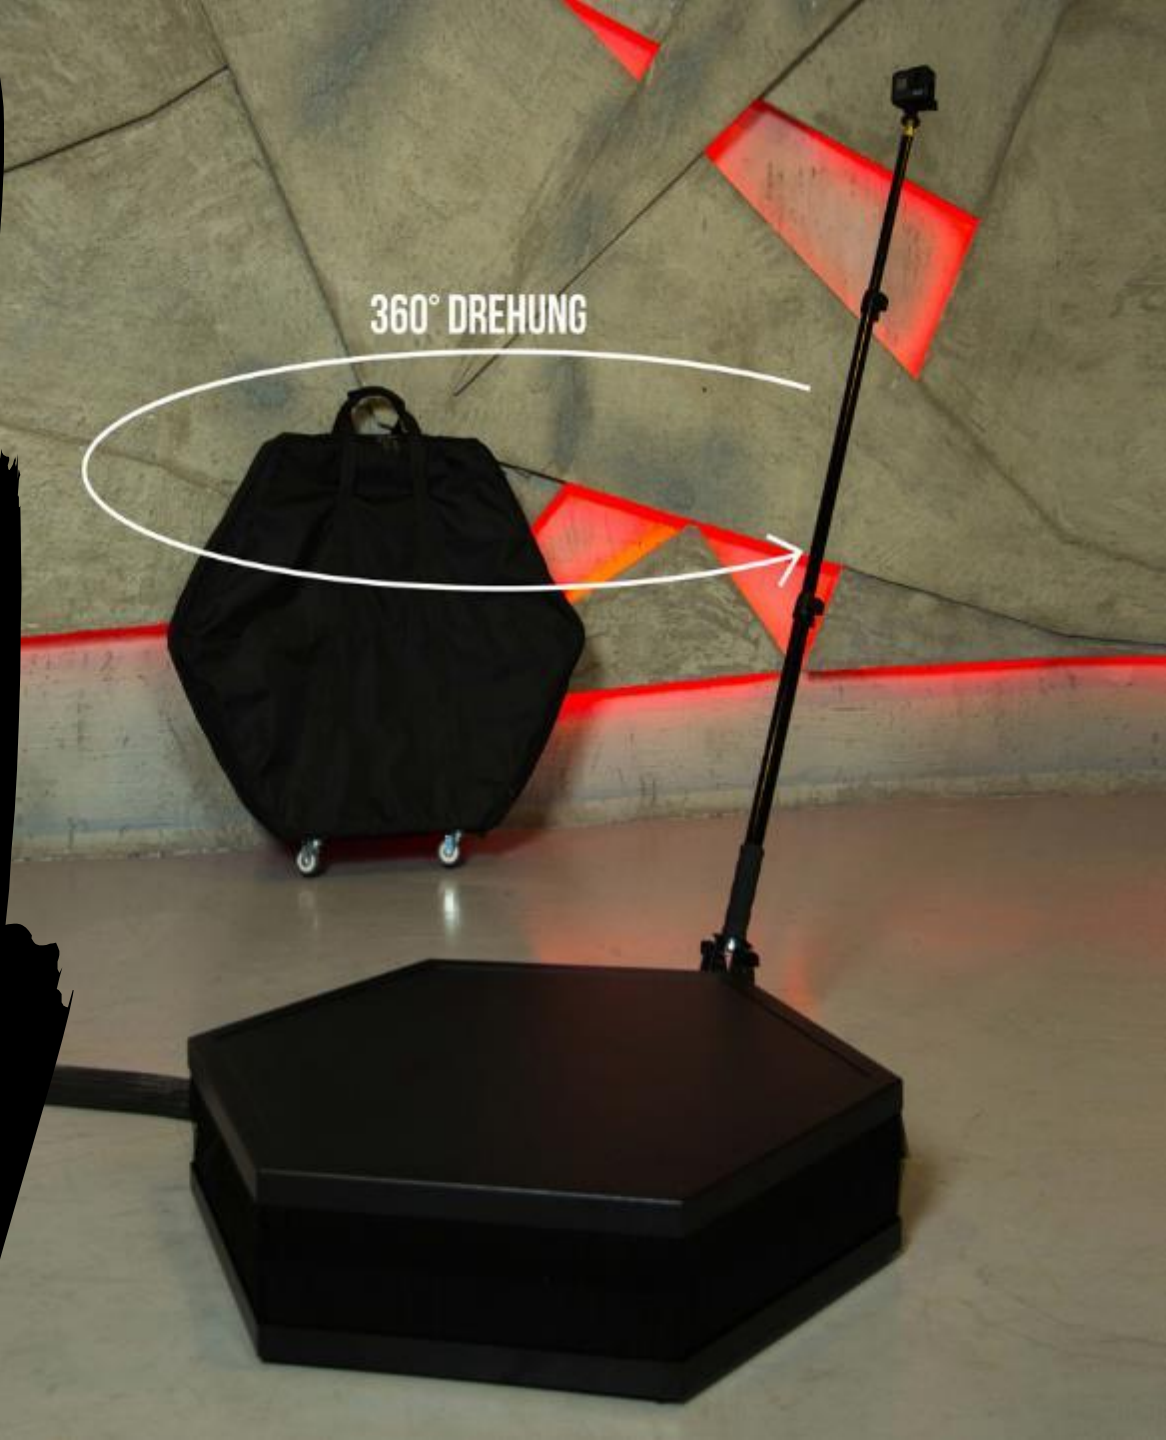

Smart Bow

Archery – Anywhere, Anytime, Any Level

- Robin Hood, Legolas oder doch Katniss Everdenn? Egal, holt den Bogen raus und entscheidet selbst, ob ihr auf Zielscheiben, Früchte oder den bösen Wolf schießen wollt.
- Der Smart Bow wird wie ein richtiger Bogen genutzt, das Zuggewicht beträgt bei der Erwachsenenvariante 18lbs, in der Kinderversion 10lbs.
- Ob an vorhandene Konferenztechnik, ein Display oder eine LED Wand angeschlossen, der Smart Bow ist flexibel und schnell einsetzbar. Auf Wunsch auch als VR Variante zu haben.
- Nutzbar im Standalone oder Multiplayer Modus.

360° Fotobooth inkl. LED-Ring

- Gäste platzieren sich auf einem vollständig brandbaren Podest. Anschließend fährt unser Kamera-Arm in zweimaliger 360° Umdrehung um deine Gäste herum und erstellt eine beeindruckende GIF-Animation.
- Hochwertiges Design und unsere modernste Technik machen Ihren Event-Platz zu einem Highlight.
- Video Wiedergabe auf einem externen Monitor zum bestaunen des GIF´ s. Herunterladen des Videos durch einen QR-Code möglich.

PRINKER S

Mobiler Tattoo Drucker

- Ihr Logo als temporäres Tattoo in nur 3 Sekunden auf der Haut und mit bis zu drei Tagen Haltbarkeit.
- Tattoos sind in schwarz/weiß oder farbig druckbar.
- Bis zu 1000 Drucke mit einem Patronenset.
- Größe der Drucke bis zu 1000 x 22 mm.
- Dermatologisch getestet, wasserfest, mit Seife u. Wasser abwaschbar.
- Mobil einsetzbar.