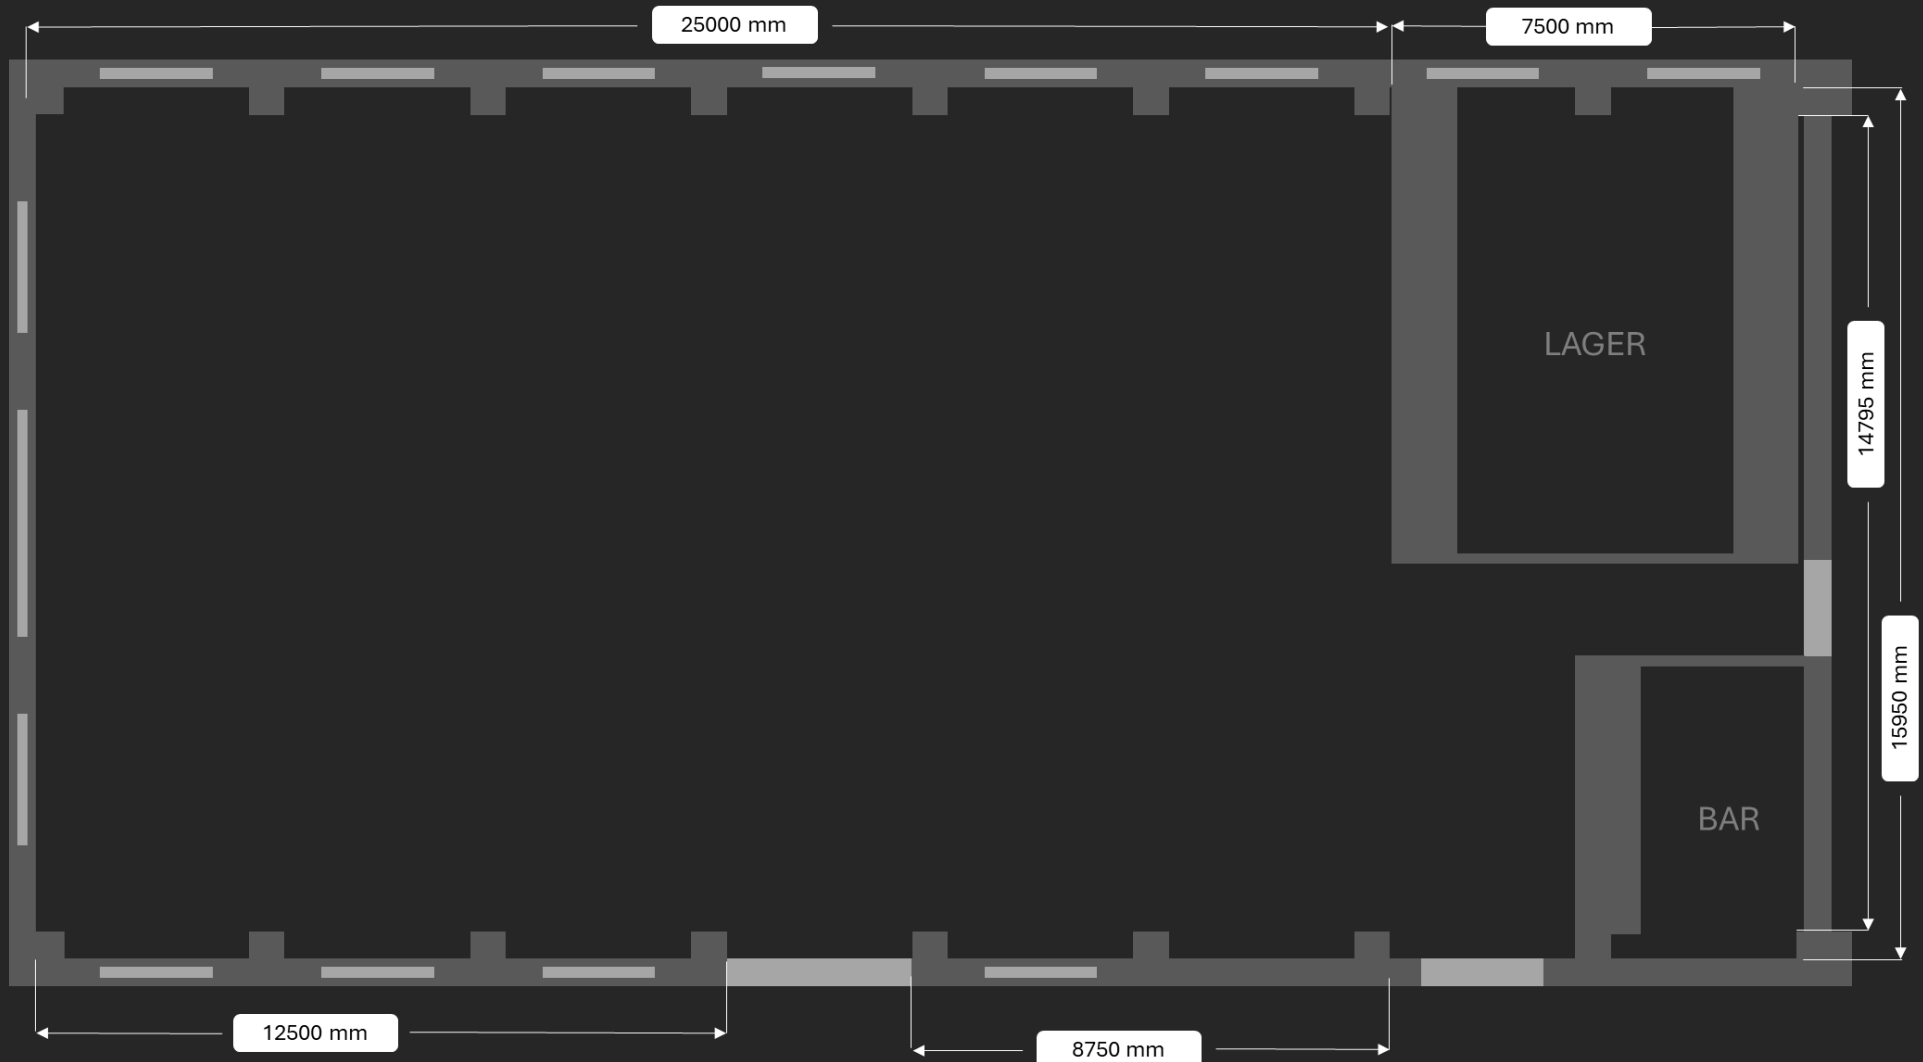

RICHTSTRECKE
Zeche Waltrop
SCHMIEDE